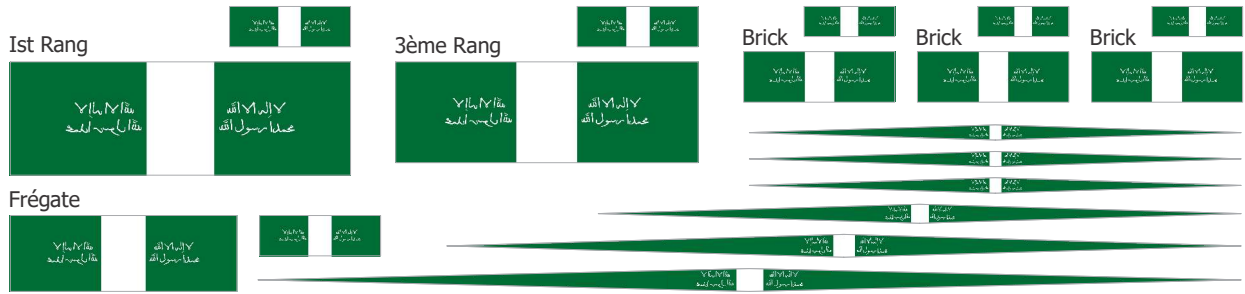

# Template 0011 - Flag BS : Empire Ottoman et Drapeaux Musulmans

## Empire ottoman à partir de 1793

## Drapeau du Premier État saoudien (1744-1818)

## Drapeau attaché au Coran et à l'Islam